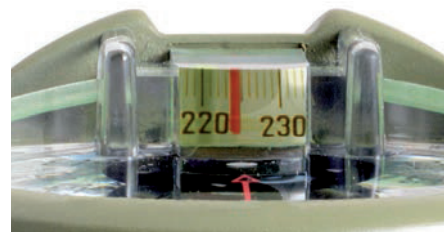

# МЕПРО КОМПАС

МАГНИТНЫЙ КОМПАС  
С ПОДСВЕТКОЙ

- › Без батарей
- › Без переключателей
- › Постоянно находится в рабочем состоянии
- › Область обзора – 20°
- › Противоударный
- › Водонепроницаемый
- › Не требует технического обслуживания
- › Износостойкий
- › Прочная конструкция
- › Устойчив к коррозии

## Мепро Компас состоит из следующих частей:

- › Водонепроницаемый и противоударный корпус;
- › Основание с фоновой подсветкой;
- › Мягкий защитный чехол для хранения;
- › Вытяжной ремень.

## Мепро Компас может быть использован в двух режимах:

- › Для ориентирования на местности – навести компас на ориентир и снять показания азимута в призме;
- › Для нахождения курса на карте – установить компас на карте, направив его на север, и считать курс с верхней отметки шкалы.

## Технические характеристики:

Точность	1 градус
Сектор обзора	20 °
Угол наклона	12 °
Температурный диапазон	от -35°С до +60°С
Глубина погружения	до 2 метров
Самоподсветка (тритий)	есть
Диаметр	83 мм
Высота	33 мм
Вес	106 г
Цвет	оливковый